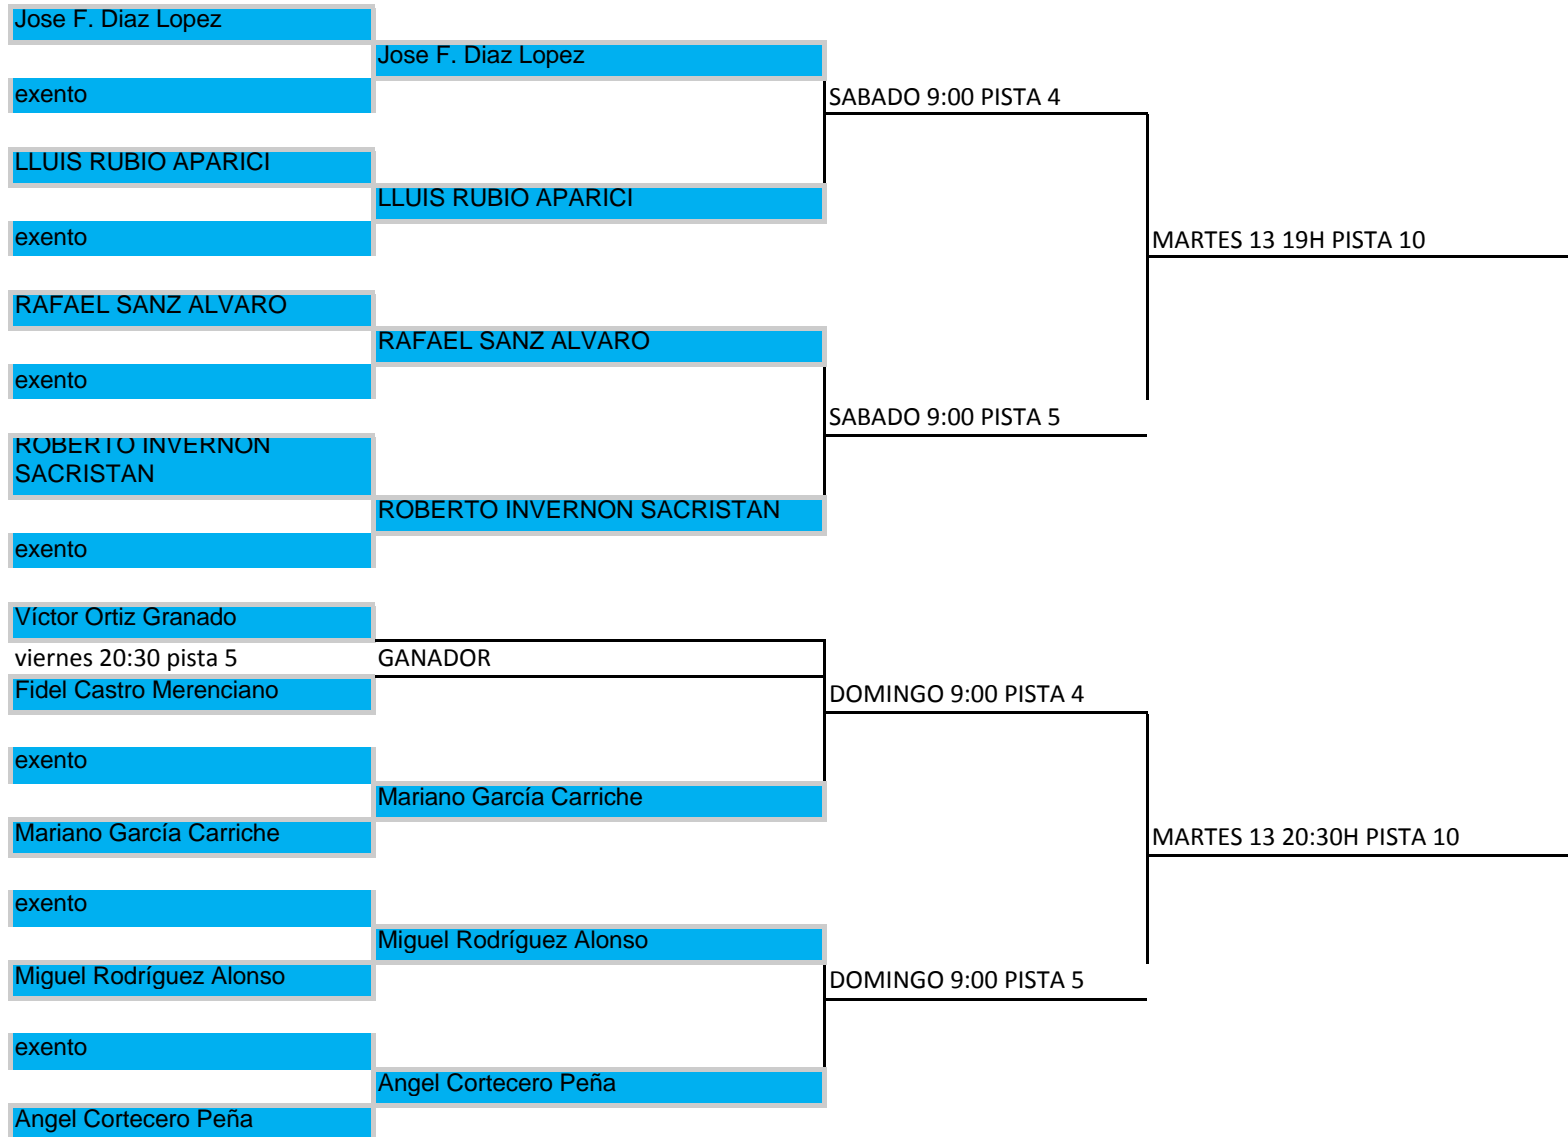

CATEGORIA INFANTIL MASCULINO

1	DAVID GODOY SANCHEZ-PASCUALA	DAVID GODOY SANCHEZ-PASCUALA	
2	exento		
3	Marcos Crespo Corro	Marcos Crespo Corro	VIERNES 19H PISTA 10
4	Alberto García Pascual		
5	Daniel Rico Rodriguez	david ovejero hernandez	
6	david ovejero hernandez		SABADO 9:00 PISTA 7
7	exento		
8	ADRIAN GILA LAGUNA	ADRIAN GILA LAGUNA	
9	ALEJANDRO RIVERA MONTERO	ALEJANDRO RIVERA MONTERO	
10	Izan Nieto Castro		LUNES 12 19H PISTA 10
11	Alejandro del campo manzano	Alejandro del campo manzano	
12	Nicolás Blázquez		
13	Daniel de Diego	Daniel de Diego	
14	Jorge Hernández Magro		jueves 8 19:00 pista 10
15	exento	Rodrigo García-Montesinos	
16	Rodrigo García-Montesinos		

PARTIDOS DE 90 MINUTOS
EN CASO DE EMPATE A 1
SET SUPERTIEBREAK,
PRESENTARSE ANTES DE LA
HORA EN LA PISTA 4
PREGUNTAR POR ANGEL O
SERGIO AHÍ SE
ENTREGARAN LAS BOLAS Y
SE DEBERA ENTREGAR EL
RESULTADO AL FINALIZAR
EL PARTIDO.

CATEGORIA ABSOLUTA MASCULINA PUESTOS 9 A 17

PARTIDOS DE 90 MINUTOS
EN CASO DE EMPATE A 1
SET SUPERTIEBREAK,
PRESENTARSE ANTES DE LA
HORA EN LA PISTA 3
PREGUNTAR POR ANGEL O
SERGIO AHÍ SE
ENTREGARAN LAS BOLAS Y
SE DEBERA ENTREGAR EL
RESULTADO AL FINALIZAR
EL PARTIDO.